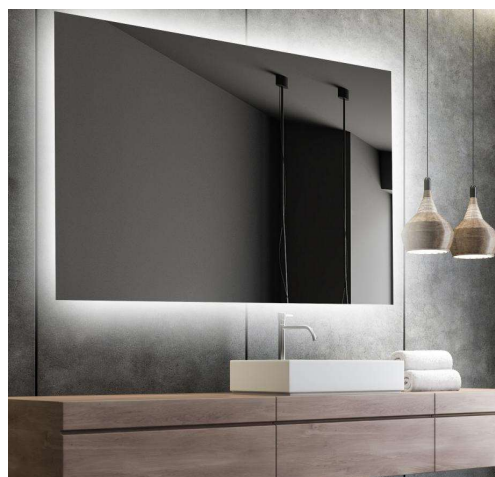

Mona-1 400x800

nordic-bad

SPECIFIKATIONER

Strømforsyning -----	230V/50Hz
Lyskilde -----	LED
Wattage -----	27 W
Kelvin -----	3000K
Ra-Værdi -----	> 95
IP-klasse -----	IP44
Beskyttelsesklasse -----	II
Godkendelser -----	CE/RoHS
Lysstyrke -----	5400 Lumens