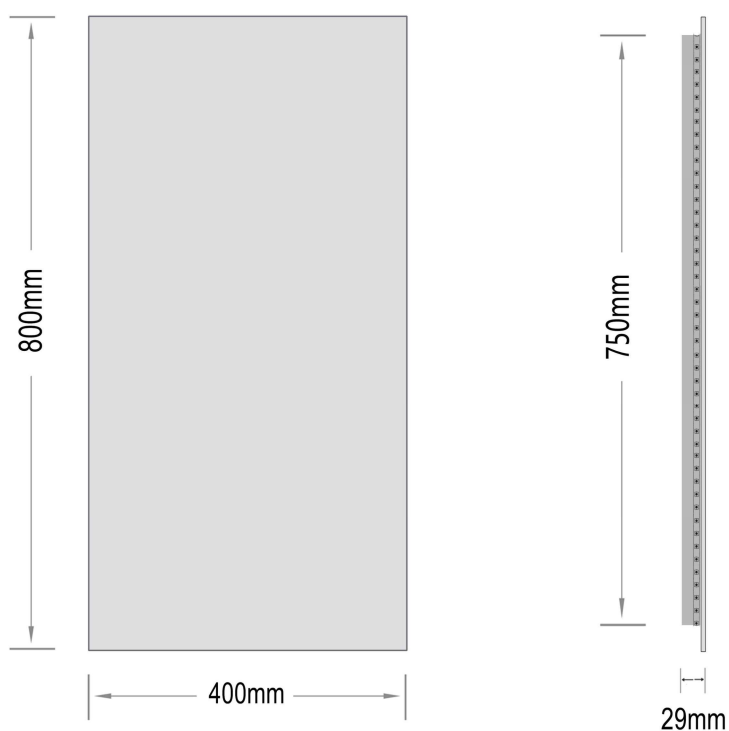

# Mona-1 400x800

nordic-bad

## SPECIFIKATIONER

Strømforsyning -----	230V/50Hz
Lyskilde -----	LED
Wattage -----	27 W
Kelvin -----	3000K
Ra-Værdi -----	> 95
IP-klasse -----	IP44
Beskyttelsesklasse -----	II
Godkendelser -----	CE/RoHS
Lysstyrke -----	5400 Lumens

## EMBALLAGE

Yderkasse størrelse -----	46x7x86 cm
Yderkasse Vægt -----	G.W.:5.1 KGS/N.W.:4.4 KGS

**Advarsel!** Sluk altid for strømmen under installation og vedligeholdelse!